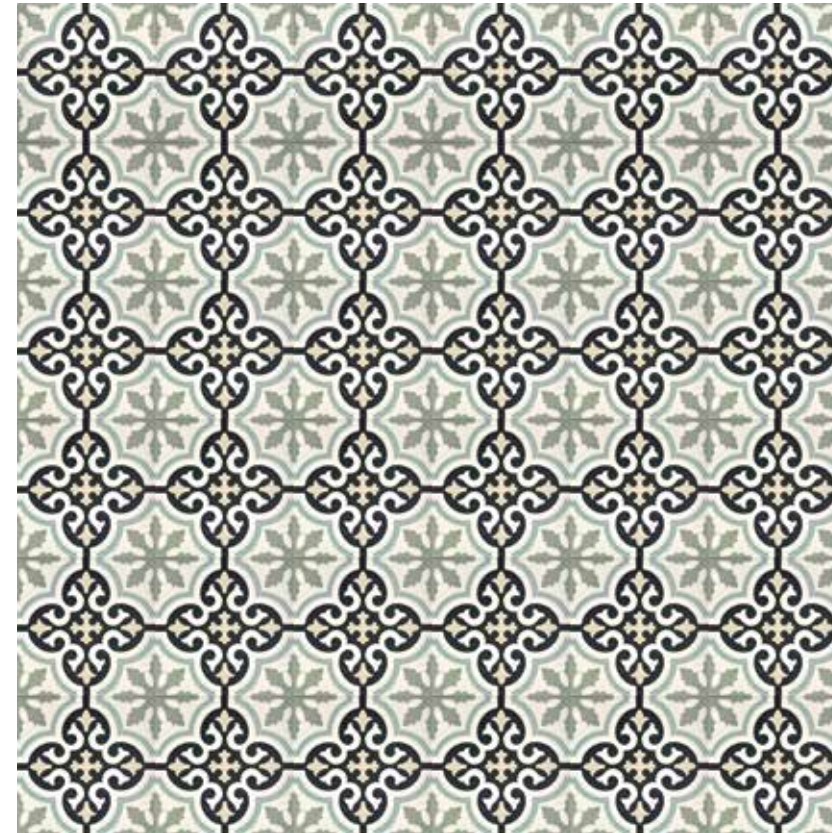

DECOR URBAN CALIPSO

PAVIMENTO PORCELANICO
20x20 cm
$ 780.00 m2
IVA incluido