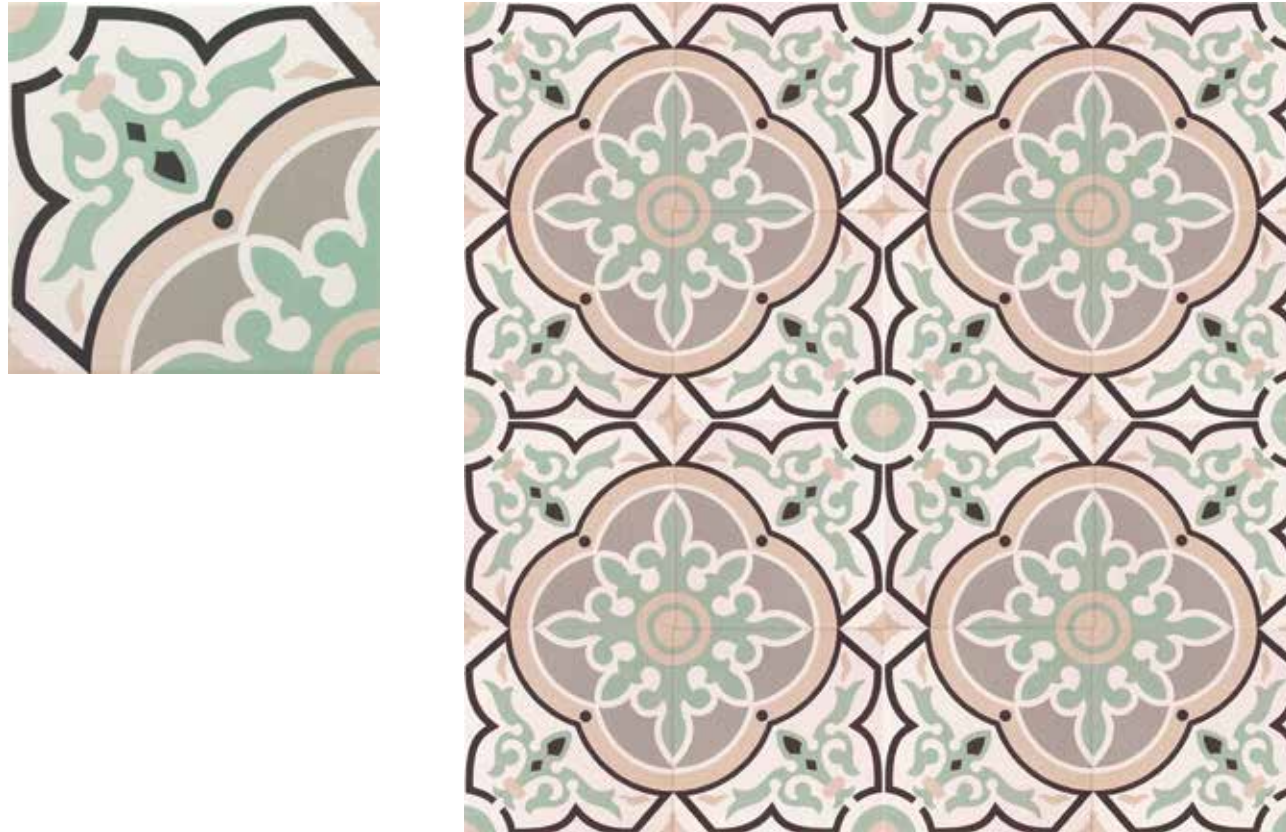

DECOR URBAN ALBA

PAVIMENTO PORCELANICO
20x20 cm
$ 780.00 m2
IVA incluido