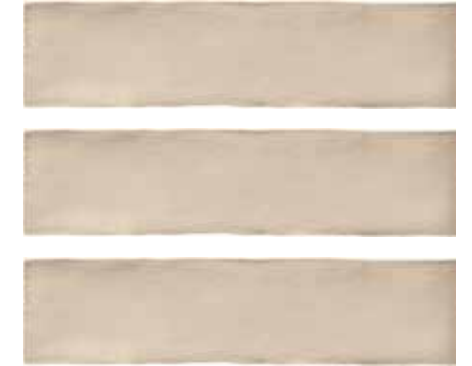

COLONIAL IVORY MATE

REVESTIMIENTO PASTA BLANCA
7.5x30 cm
$ 740.00 m²
IVA incluido