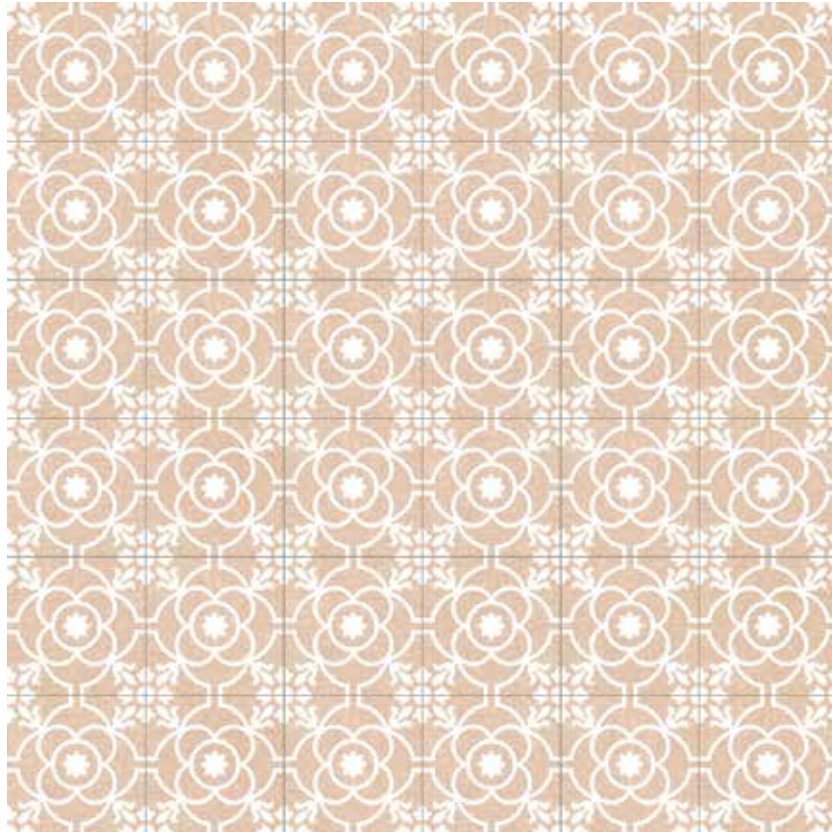

CAROLE BEIGE

PAVIMENTO PORCELANICO
20x20 cm
$ 740.00 m²
IVA incluido