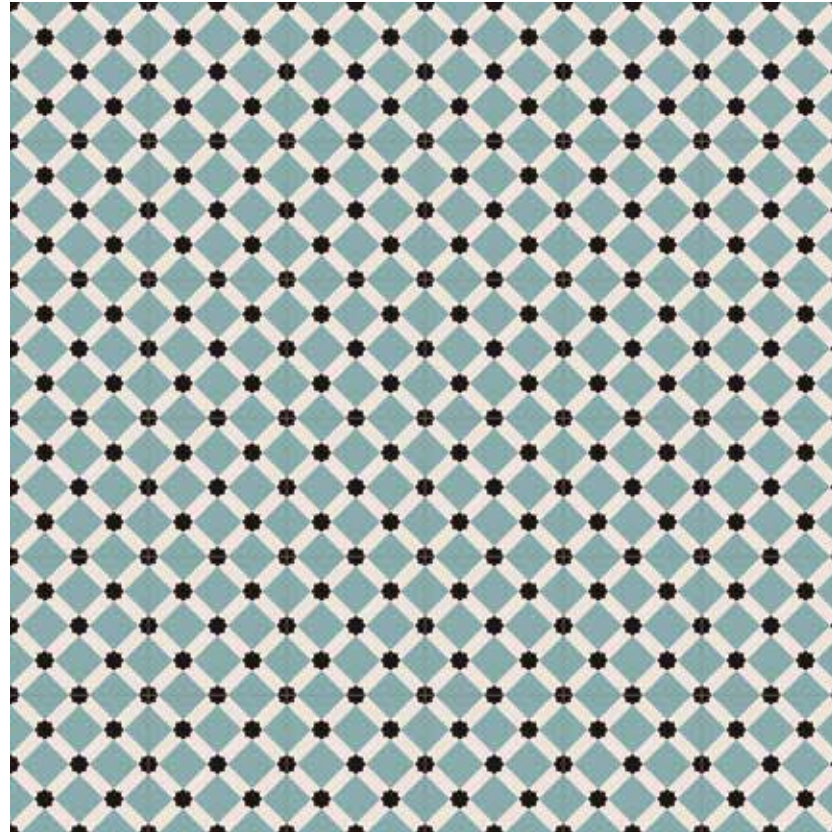

## PALAU CELESTE

---

PAVIMENTO PASTA ROJA  
20x20 cm  
**\$ 545.00 m<sup>2</sup>**  
IVA incluido