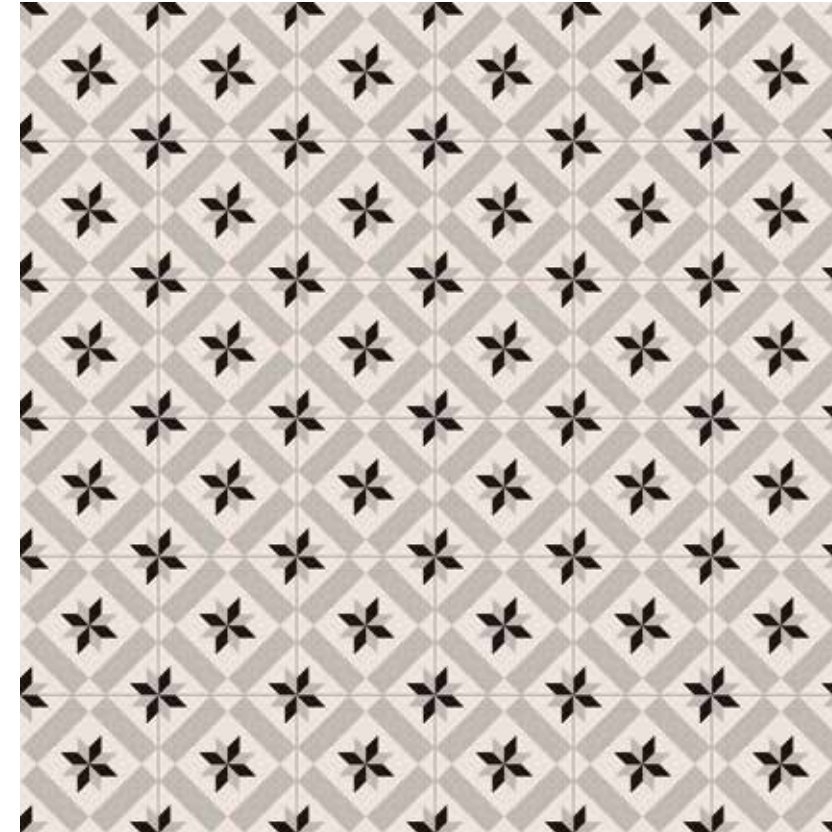

CALVET GRIS

PAVIMENTO PASTA ROJA
20x20 cm
$ 545.00 m²
IVA incluido