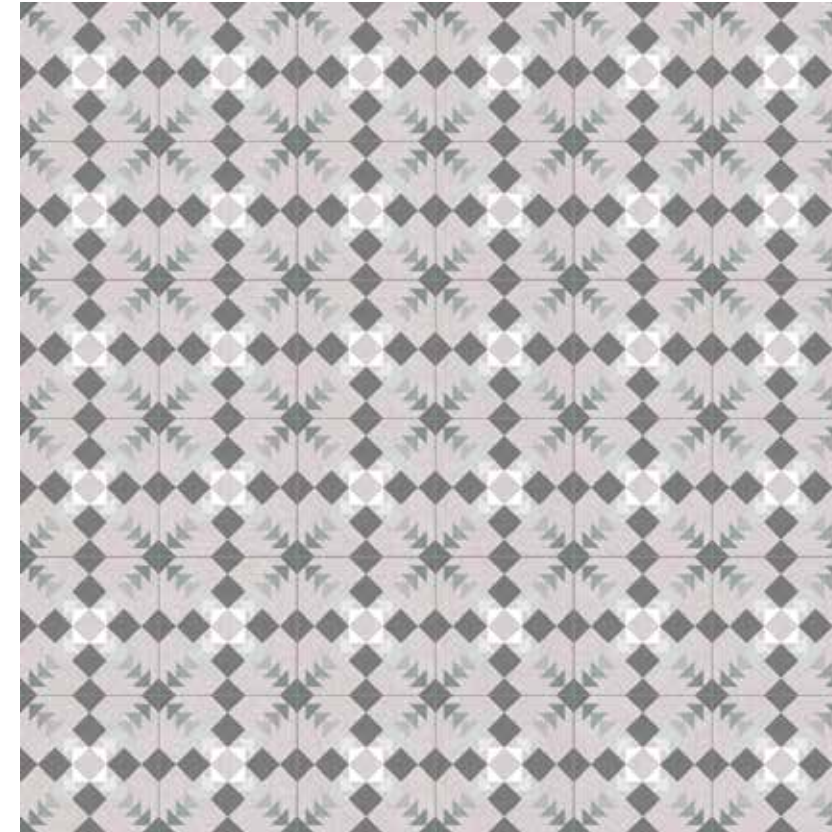

BENACO HUMO

PAVIMENTO PORCELANICO
20x20 cm
$ 740.00 m²
IVA incluido