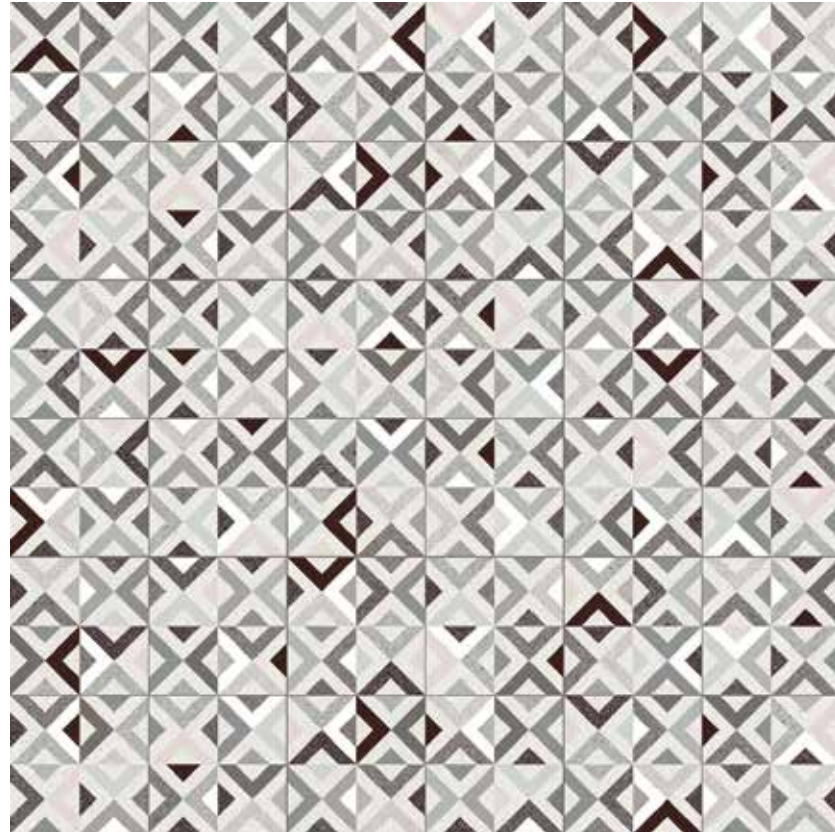

BRENTA HUMO

PAVIMENTO PASTA ROJA
20x20 cm
$ 556.00 m²
IVA incluido

Este modelo esta compuesto por diferentes diseños para combinar de modo alterno, se sirve en la misma caja.