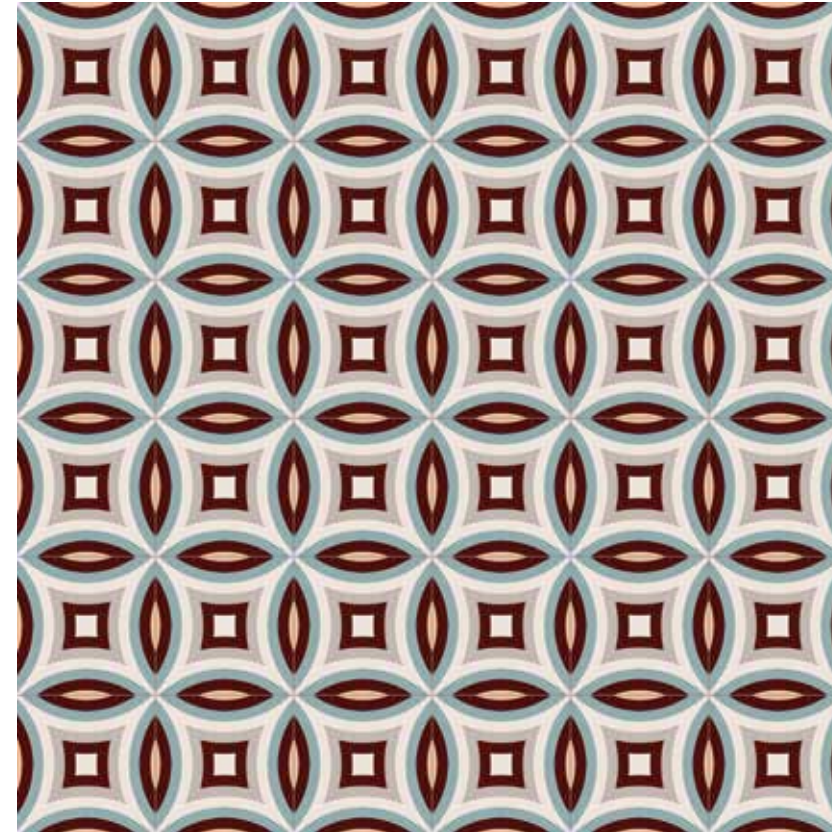

DORDA CELESTE

PAVIMENTO PASTA ROJA
20x20 cm
$ 545.00 m²
IVA incluido